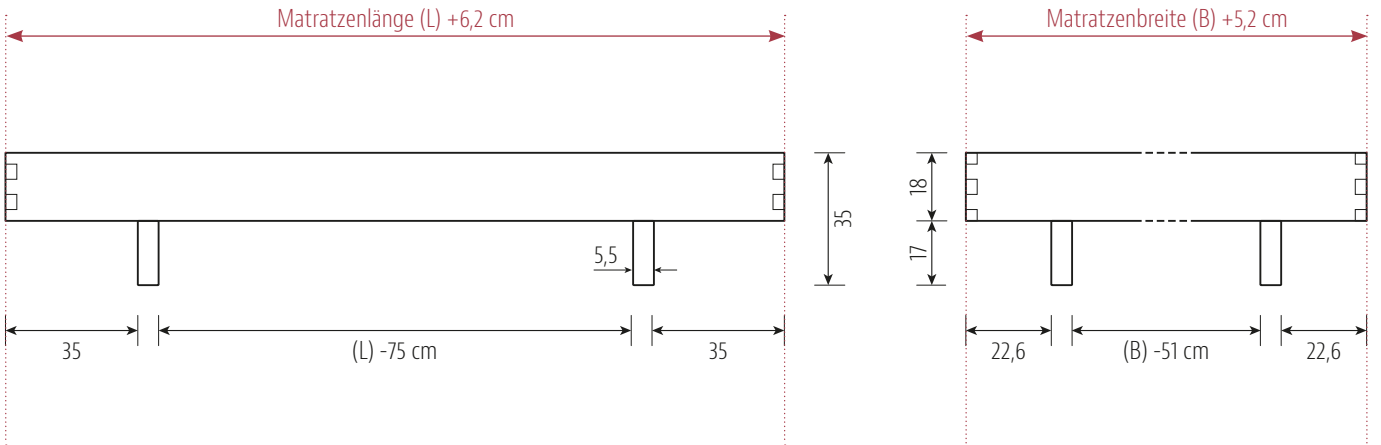

### optional:

- kombinierbar mit Einstecklehnen LINE / EDGE / BOW und BOW mit Eckausschnitt
- alle Lehnen in **XL-Höhe** (+5 cm) möglich