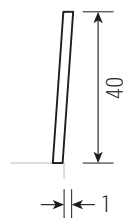

metallfrei

PADIO PURE

Lattenrostauflage Einbautiefe 15 cm – nicht für Rollroste geeignet
Sonder-Einbautiefe 9/12 cm

optional:

- kombinierbar mit Einstecklehnen LINE / EDGE / BOW und BOW mit Eckausschnitt
- alle Lehnen in **XL-Höhe** (+5 cm) möglich

LEHNE BOW mit Eckausschnitt*

LEHNE LINE

LEHNE EDGE

LEHNE BOW*

* Materialstärke 1,6 cm
in mehrschichtigem Aufbau

Standard-Matratzenlänge 200 cm / alle Angaben in cm

Materialstärke	2,6 cm
Beine	5,5 x 5,5 cm
Sonder-Einbautiefe Auflageleisten Buche	3 cm breit
Querzargen für Lattenrostauflage	7 cm breit