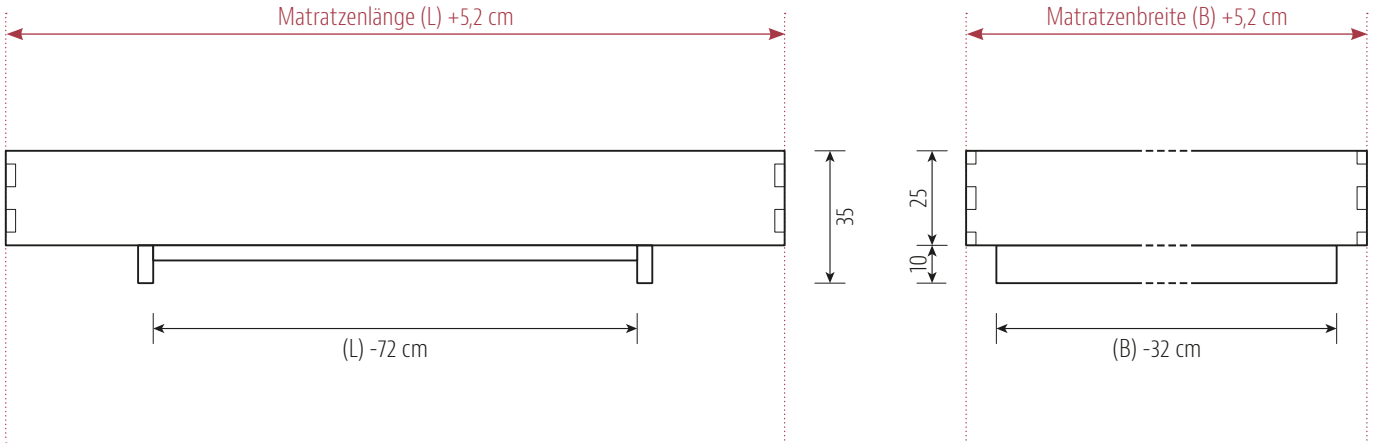

- traditionelles Design
- markante Rückenlehne
- groß gezinkte Ecken
- schwebend im Raum

*Bett NAP XL
und Ablagen XL in Wildeiche*

Bett NAP XL in Wildeiche

Kernbuche

Buche

Ahorn

Wildeiche

Eiche

Kirschbaum

Wildnuss

Nussbaum

NAP LIEGE

Lattenrostauflage Einbautiefen
10/16/19/22 cm

NAP LIEGE XL

Lattenrostauflage Einbautiefen
13/16/19/22 cm

Standard-Matratzenlänge 200 cm / alle Angaben in cm

Materialstärke 2,6 cm

Auflageleisten Alu-Winkel 3 cm breit

NAP LIEGE- Bettrahmen

Holzart / Matratzenbreite in cm	90	100	120	140	160	180	200
Kernbuche	1.870	1.890	1.920	1.970	2.120	2.160	2.200
Buche	1.810	1.830	1.870	1.920	2.070	2.120	2.160
Ahorn 1 x weiß geölt	2.490	2.530	2.590	2.670	2.850	2.930	3.000
Wildeiche gebürstet	2.350	2.380	2.440	2.510	2.690	2.760	2.830
Eiche	2.580	2.630	2.710	2.800	3.010	3.100	3.190
Kirschbaum	2.430	2.470	2.540	2.620	2.810	2.890	2.970
Wildnuss	2.550	2.590	2.660	2.740	2.930	3.010	3.090
Nussbaum	3.310	3.400	3.530	3.690	3.960	4.120	4.270