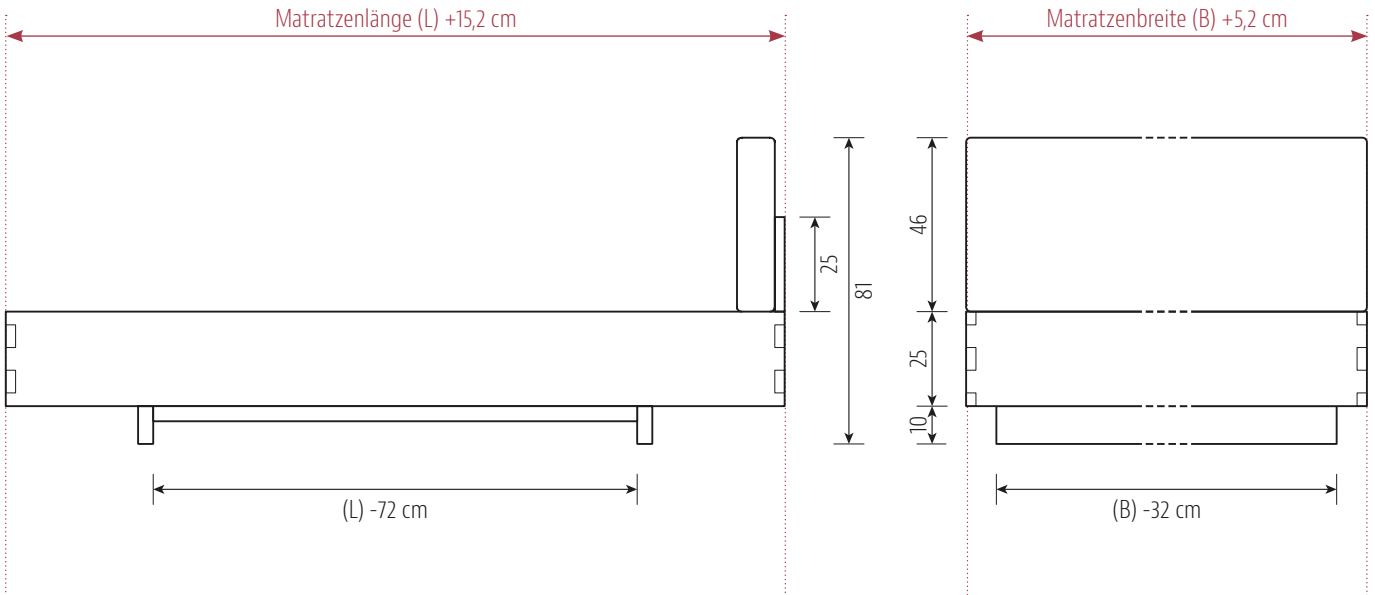

Variante mit Ablagen und Schubkästen

Bett NAP POLSTER XL
in Wildeiche

creme braun anthrazit grau

Kernbuche Buche Ahorn Wildeiche Eiche Kirschbaum Wildnuss Nussbaum

NAP POLSTER

Lattenrostauflage Einbautiefen
13/16/19/22 cm

NAP POLSTER XL

Lattenrostauflage Einbautiefen
13/16/19/22 cm

NAP POLSTER - ABLAGE

NAP POLSTER - ABLAGE mit Schubkasten

Standard-Matratzenlänge 200 cm / alle Angaben in cm

Materialstärke 2,6 cm

Auflageleisten Alu-Winkel 3 cm breit