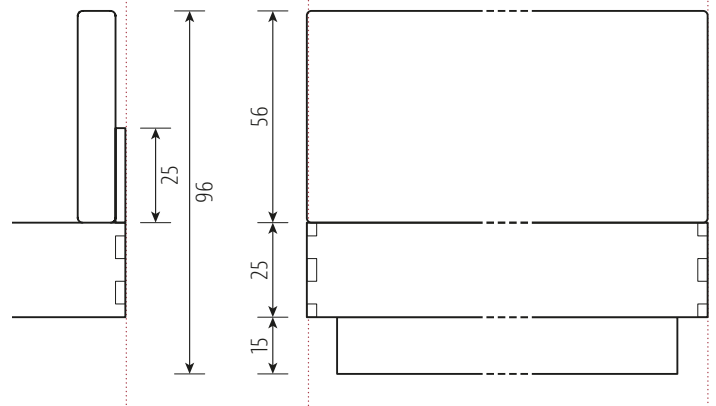

Variante mit Ablagen und Schubkästen

Bett NAP POLSTER XL
in Wildeiche

creme braun anthrazit grau

Kernbuche Buche Ahorn Wildeiche Eiche Kirschbaum Wildnuss Nussbaum

NAP POLSTER

Lattenrostauflage Einbautiefen
13/16/19/22 cm

NAP POLSTER XL

Lattenrostauflage Einbautiefen
13/16/19/22 cm

NAP POLSTER - ABLAGE

NAP POLSTER - ABLAGE mit Schubkasten

Standard-Matratzenlänge 200 cm / alle Angaben in cm

Materialstärke 2,6 cm

Auflageleisten Alu-Winkel 3 cm breit