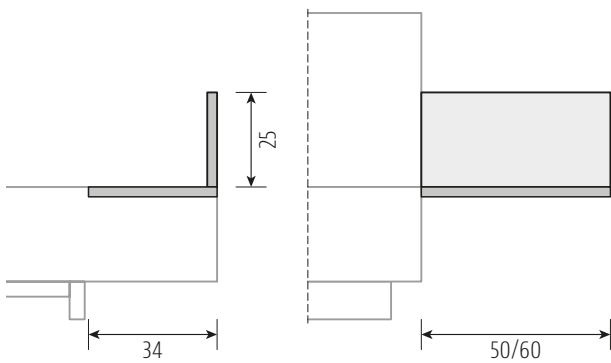

Variante mit Ablagen und Schubkästen

Bett NAP POLSTER XL
in Wildeiche

creme braun anthrazit grau

Kernbuche Buche Ahorn Wildeiche Eiche Kirschbaum Wildnuss Nussbaum

NAP POLSTER

Lattenrostauflage Einbautiefen
13/16/19/22 cm

NAP POLSTER XL

Lattenrostauflage Einbautiefen
13/16/19/22 cm

NAP POLSTER - ABLAGE

NAP POLSTER - ABLAGE mit Schubkasten

Standard-Matratzenlänge 200 cm / alle Angaben in cm

Materialstärke 2,6 cm

Auflageleisten Alu-Winkel 3 cm breit