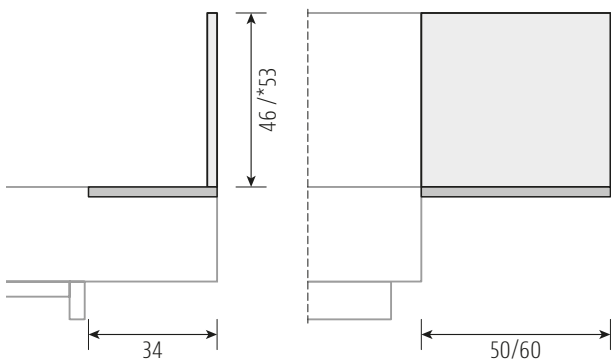

Optionen für Motorrahmen

Kufenposition verändern für Motorrahmen	160
Umbau für hohe Motorrahmen, Einbautiefe abhängig von Motorrahmen	460

Hinweis: Bettkasten in Sondermaßen auf Anfrage

NAP

Lattenrostauflage Einbautiefen
13/16/19/22 cm

NAP XL

Lattenrostauflage Einbautiefen
13/16/19/22 cm

NAP ABLAGE / ABLAGE XL*

NAP ABLAGE / ABLAGE XL* mit Schubkasten

Standard-Matratzenlänge 200 cm / alle Angaben in cm

Materialstärke

2,6 cm

Auflageleisten Alu-Winkel