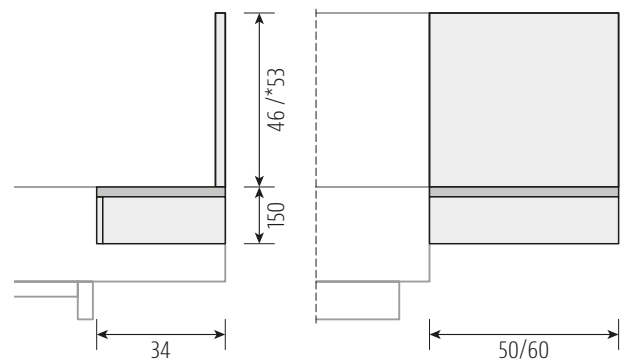

NAP XL

Lattenrostauflage Einbautiefen
13/16/19/22 cm

NAP ABLAGE / ABLAGE XL*

NAP ABLAGE / ABLAGE XL* mit Schubkasten

Standard-Matratzenlänge 200 cm / alle Angaben in cm

Materialstärke

2,6 cm

Auflageleisten Alu-Winkel

3 cm breit

NAP - Bett mit Rückenlehne

Holzart / Matratzenbreite in cm	90	100	120	140	160	180	200
Kernbuche	2.130	2.160	2.210	2.270	2.440	2.500	2.560
Buche	2.090	2.130	2.190	2.250	2.430	2.500	2.560
Ahorn 1 x weiß geölt	2.840	2.890	3.000	3.110	3.330	3.440	3.540
Wildeiche gebürstet	2.720	2.770	2.860	2.960	3.170	3.270	3.370
Eiche	2.870	2.940	3.060	3.180	3.420	3.550	3.670
Kirschbaum	2.690	2.750	2.850	2.960	3.170	3.280	3.390
Wildnuss	2.920	2.980	3.080	3.200	3.430	3.540	3.660
Nussbaum	3.450	3.550	3.730	3.930	4.240	4.440	4.630