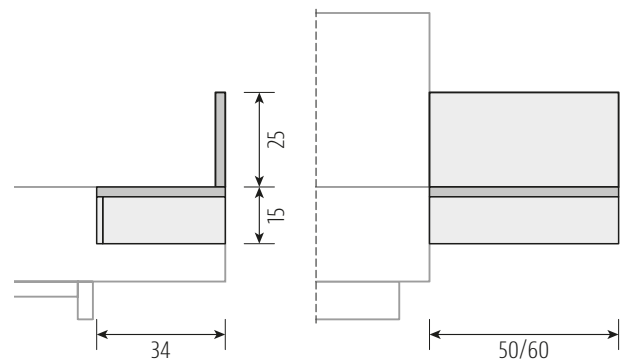

NAP POLSTER XL

Lattenrostauflage Einbautiefen
13/16/19/22 cm

NAP POLSTER - ABLAGE

NAP POLSTER - ABLAGE mit Schubkasten

Standard-Matratzenlänge 200 cm / alle Angaben in cm

Materialstärke 2,6 cm

Auflageleisten Alu-Winkel 3 cm breit

Polster - Bezug abnehmbar 10 cm

NAP POLSTER - Bett mit Polster in Stoff HIMALANA

Holzart / Matratzenbreite in cm	90	100	120	140	160	180	200
Kernbuche	3.580	3.650	3.790	3.950	4.300	4.440	4.640
Buche	3.550	3.620	3.770	3.930	4.290	4.430	4.640
Ahorn 1 x weiß geölt	4.250	4.330	4.510	4.720	5.100	5.280	5.520
Wildeiche gebürstet	4.130	4.220	4.390	4.580	4.970	5.130	5.370
Eiche	4.260	4.360	4.550	4.770	5.170	5.360	5.620
Kirschbaum	4.110	4.200	4.370	4.570	4.960	5.130	5.380
Wildnuss	4.300	4.390	4.580	4.780	5.180	5.360	5.610
Nussbaum	4.810	4.940	5.180	5.450	5.910	6.160	6.480