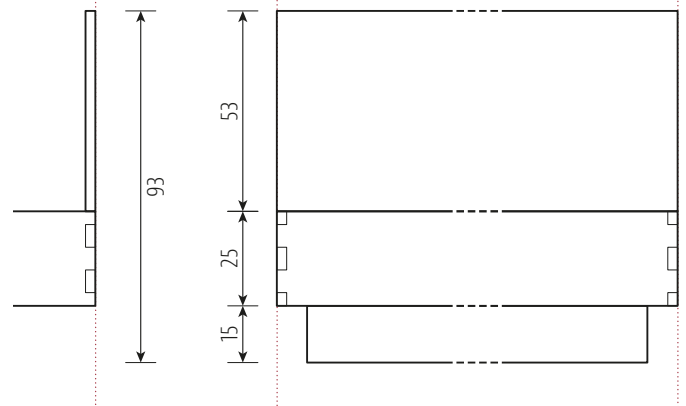

NAP XL

Lattenrostauflage Einbautiefen
13/16/19/22 cm

NAP ABLAGE / ABLAGE XL*

NAP ABLAGE / ABLAGE XL* mit Schubkasten

Standard-Matratzenlänge 200 cm / alle Angaben in cm

Materialstärke

2,6 cm

Auflageleisten Alu-Winkel