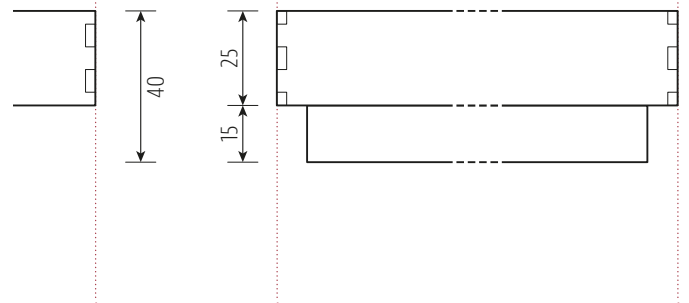

Kirschbaum

Wildnuss

Nussbaum

NAP LIEGE

Lattenrostauflage Einbautiefen
10/16/19/22 cm

NAP LIEGE XL

Lattenrostauflage Einbautiefen
13/16/19/22 cm

Standard-Matratzenlänge 200 cm / alle Angaben in cm

Materialstärke 2,6 cm

Auflageleisten Alu-Winkel 3 cm breit

NAP LIEGE- Bettrahmen

Holzart / Matratzenbreite in cm	90	100	120	140	160	180	200
Kernbuche	1.870	1.890	1.920	1.970	2.120	2.160	2.200
Buche	1.810	1.830	1.870	1.920	2.070	2.120	2.160
Ahorn 1 x weiß geölt	2.490	2.530	2.590	2.670	2.850	2.930	3.000
Wildeiche gebürstet	2.350	2.380	2.440	2.510	2.690	2.760	2.830
Eiche	2.580	2.630	2.710	2.800	3.010	3.100	3.190
Kirschbaum	2.430	2.470	2.540	2.620	2.810	2.890	2.970
Wildnuss	2.550	2.590	2.660	2.740	2.930	3.010	3.090
Nussbaum	3.310	3.400	3.530	3.690	3.960	4.120	4.270