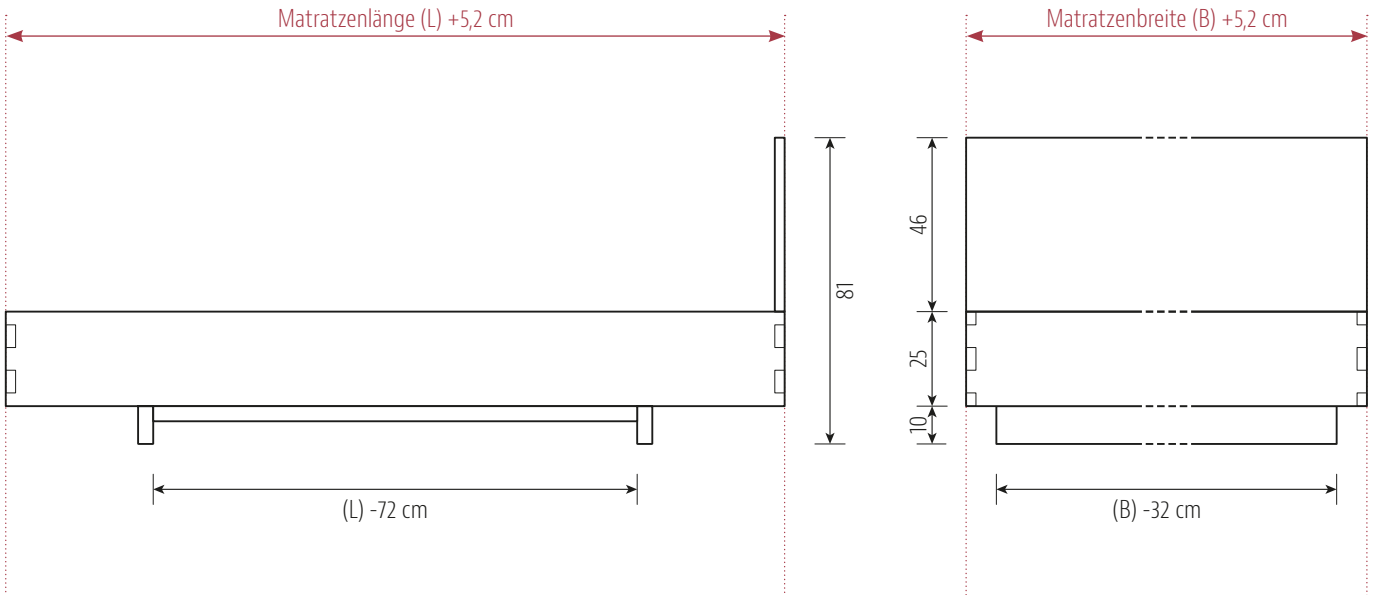

NAP

Lattenrostauflage Einbautiefen
13/16/19/22 cm

NAP XL

Lattenrostauflage Einbautiefen
13/16/19/22 cm