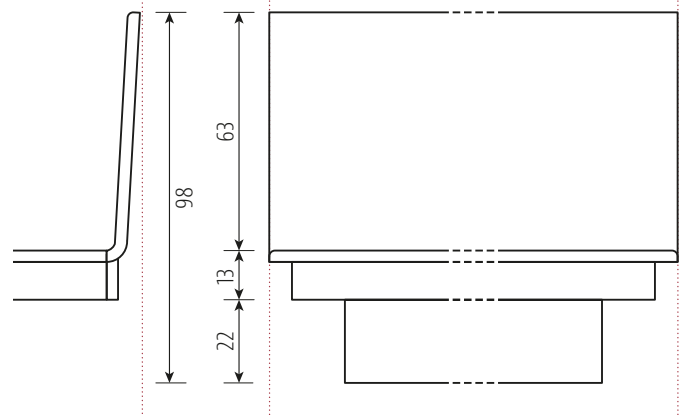

MATIS

Lattenrostauflage Einbautiefe 7 cm
Sonder-Einbautiefe 10 cm

MATIS XL

Lattenrostauflage Einbautiefe 7/10 cm
Sonder-Einbautiefe 13 cm

Standard-Matratzenlänge 200 cm / alle Angaben in cm

Materialstärke	3 cm
Rückenlehne	3 cm
Auflageleisten Alu-Winkel	3 cm breit