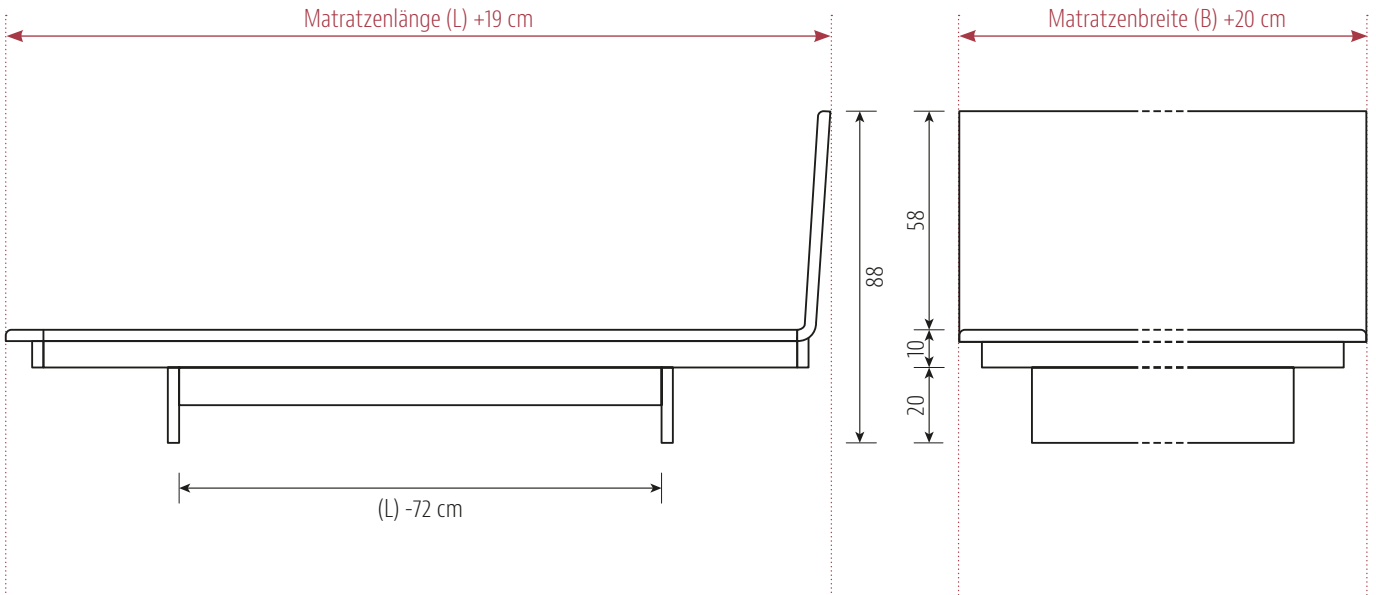

Optionen

Sonderlänge 190 cm	0
Überlänge je 10 cm für alle Holzarten	140
Holzart Wildeiche: Oberfläche ungebürstet	0
Holzarten Eiche und Wildeiche: Oberfläche ein- oder zweifach weiß geölt	110
Matratzenbreite 140 cm: Zusätzliche Mittelauflage für 2 einzelne Lattenroste	105

MATIS

Lattenrostauflage Einbautiefe 7 cm
Sonder-Einbautiefe 10 cm

MATIS XL

Lattenrostauflage Einbautiefe 7/10 cm
Sonder-Einbautiefe 13 cm

Standard-Matratzenlänge 200 cm / alle Angaben in cm

Materialstärke	3 cm
Rückenlehne	3 cm
Auflageleisten Alu-Winkel	3 cm breit