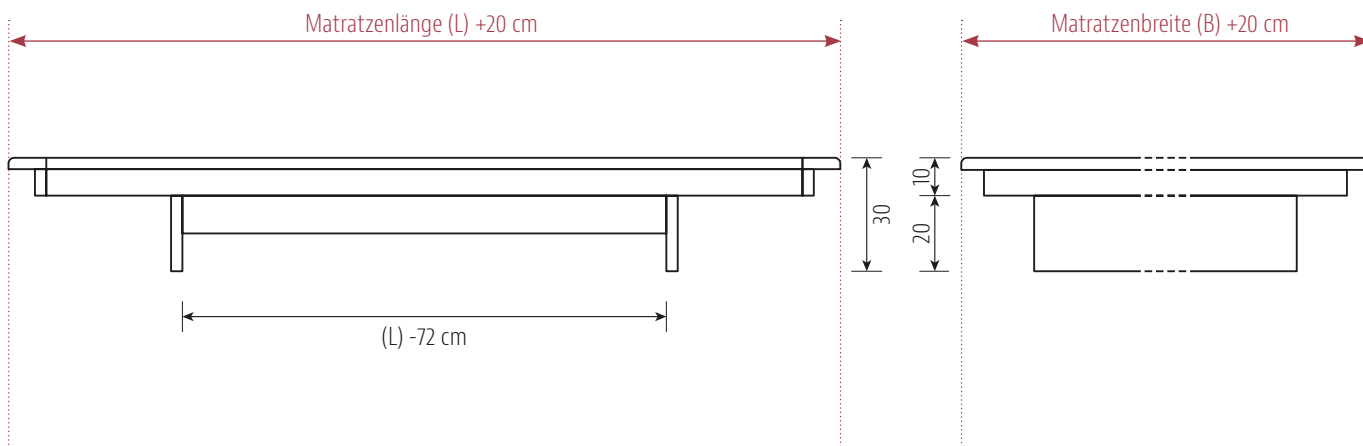

MATIS

Bett MATIS

- geradliniges Design
- niedrige Höhe
- flacher Rahmen
- schwebend im Raum

Betten

Bett MATIS XL in Kernbuche

Kernbuche

Buche

Ahorn

Wildeiche

Eiche

Kirschbaum

Wildnuss

Nussbaum

MATIS LIEGE

Lattenrostauflage Einbautiefe 7 cm
Sonder-Einbautiefe 10 cm

MATIS LIEGE XL

Lattenrostauflage Einbautiefe 7/10 cm
Sonder-Einbautiefe 13 cm

Standard-Matratzenlänge 200 cm / alle Angaben in cm

Materialstärke	3 cm
Rückenlehne	3 cm
Auflageleisten Alu-Winkel	3 cm breit

MATIS LIEGE - Bettrahmen

Optionen

Sonderlänge 190 cm	0
Überlänge je 10 cm für alle Holzarten	140
Holzart Wildeiche: Oberfläche ungebürstet	0
Holzarten Eiche und Wildeiche: Oberfläche ein- oder zweifach weiß geölt	110
Matratzenbreite 140 cm: Zusätzliche Mittelauflage für 2 einzelne Lattenroste	105