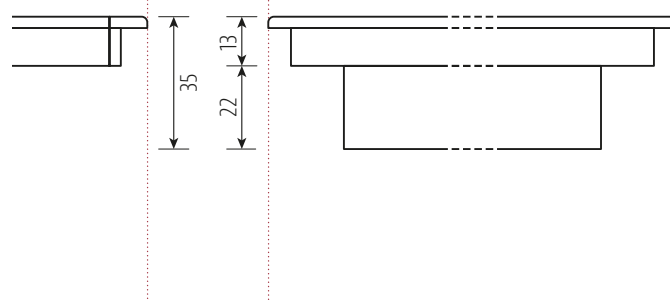

MATIS

Bett MATIS

- geradliniges Design
- niedrige Höhe
- flacher Rahmen
- schwebend im Raum

Betten

Bett MATIS XL in Kernbuche

Kernbuche

Buche

Ahorn

Wildeiche

Eiche

Kirschbaum

Wildnuss

Nussbaum

MATIS LIEGE

Lattenrostauflage Einbautiefe 7 cm
Sonder-Einbautiefe 10 cm

MATIS LIEGE XL

Lattenrostauflage Einbautiefe 7/10 cm
Sonder-Einbautiefe 13 cm

Standard-Matratzenlänge 200 cm / alle Angaben in cm

Materialstärke	3 cm
Rückenlehne	3 cm
Auflageleisten Alu-Winkel	3 cm breit

MATIS LIEGE - Bettrahmen