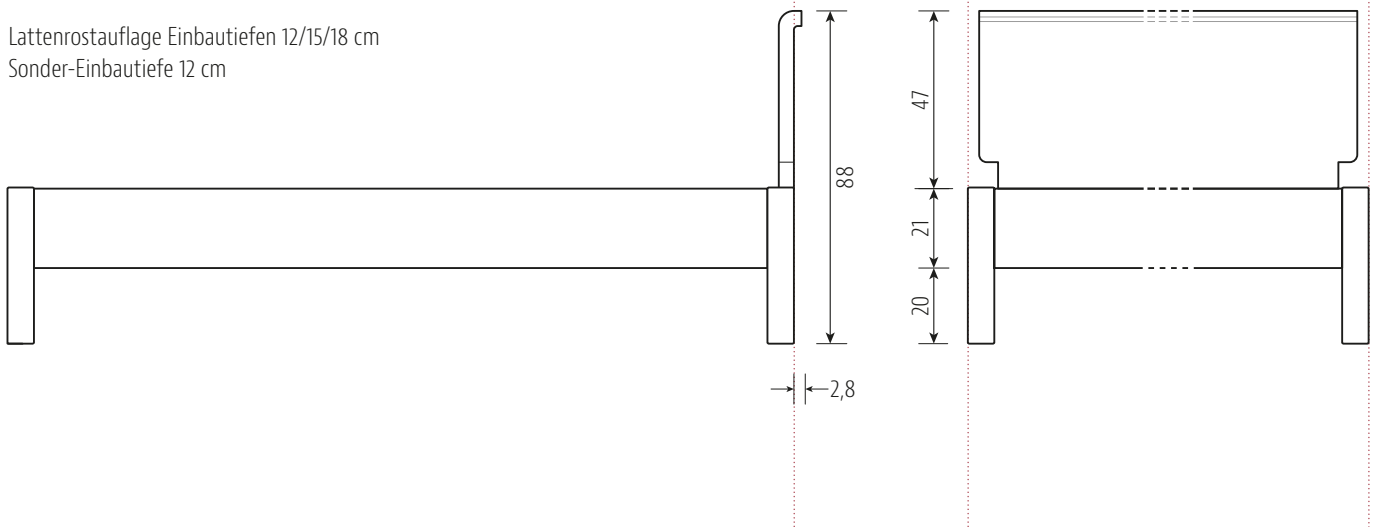

LOOP

Bett LOOP

- unverwechselbares Design
- fest verbaute Rückenlehne
- gesteckte Holzverbindungen
- runde Ecken

metallfrei

Betten

Bett LOOP in Kirschbaum

Kernbuche

Buche

Lattenrostauflage Einbautiefen 12/15/18 cm
Sonder-Einbautiefe 12 cm

LOOP

Lattenrostauflage Einbautiefen 12/15/18 cm
Sonder-Einbautiefe 12 cm

Standard-Matratzenlänge 200 cm / alle Angaben in cm

Materialstärke 3 cm

Beine 7 x 7 cm

Auflageleisten Buche / Sonder-Einbautiefe mit Alu-Winkel 3 cm breit

LOOP LIEGE - Bettrahmen

Holzart / Matratzenbreite in cm	90	100	120	140	160	180	200
Kernbuche	1.810	1.820	1.850	1.870	2.030	2.060	2.080
Buche	1.750	1.760	1.790	1.810	1.970	1.990	2.020
Ahorn 1 x weiß geölt	2.470	2.490	2.540	2.590	2.770	2.820	2.870
Wildeiche gebürstet	2.230	2.250	2.290	2.330	2.510	2.550	2.590
Eiche	2.330	2.360	2.410	2.460	2.650	2.700	2.750
Kirschbaum	2.230	2.250	2.300	2.340	2.520	2.570	2.620
Wildnuss	2.400	2.430	2.480	2.530	2.720	2.770	2.820
Nussbaum	2.900	2.940	3.030	3.120	3.340	3.430	3.510

Optionen

Sonderlänge 190 cm	0
Überlänge je 10 cm für alle Holzarten	110
Beinerhöhung um max. 5 cm (konstruktiv bedingt) für alle Holzarten	110
Kopfteil in der Höhe um 5 cm kürzen	60
Holzart Wildeiche: Oberfläche ungebürstet	0
Holzarten Eiche und Wildeiche: Oberfläche Bett mit Kopfteil ein- oder zweifach weiß geölt	180
Holzarten Eiche und Wildeiche: Oberfläche Bett als Liege ein- oder zweifach weiß geölt	110
Matratzenbreite 140 cm: Zusätzliche Mittelauflage für 2 einzelne Lattenroste	105