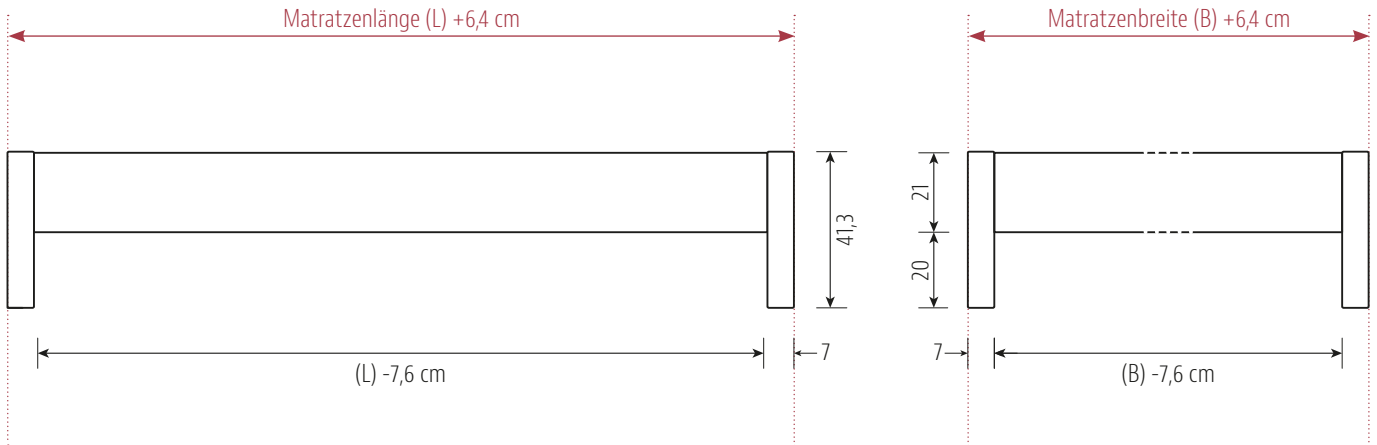

Lattenrostauflage Einbautiefen 12/15/18 cm
Sonder-Einbautiefe 12 cm

LOOP

Lattenrostauflage Einbautiefen 12/15/18 cm
Sonder-Einbautiefe 12 cm

Standard-Matratzenlänge 200 cm / alle Angaben in cm

Materialstärke 3 cm

Beine 7 x 7 cm

Auflageleisten Buche / Sonder-Einbautiefe mit Alu-Winkel 3 cm breit

LOOP LIEGE - Bettrahmen

Holzart / Matratzenbreite in cm	90	100	120	140	160	180	200
Kernbuche	1.810	1.820	1.850	1.870	2.030	2.060	2.080
Buche	1.750	1.760	1.790	1.810	1.970	1.990	2.020
Ahorn 1 x weiß geölt	2.470	2.490	2.540	2.590	2.770	2.820	2.870
Wildeiche gebürstet	2.230	2.250	2.290	2.330	2.510	2.550	2.590
Eiche	2.330	2.360	2.410	2.460	2.650	2.700	2.750
Kirschbaum	2.230	2.250	2.300	2.340	2.520	2.570	2.620
Wildnuss	2.400	2.430	2.480	2.530	2.720	2.770	2.820
Nussbaum	2.900	2.940	3.030	3.120	3.340	3.430	3.510

LOOP - Bett mit Rückenlehne

Holzart / Matratzenbreite in cm	90	100	120	140	160	180	200
Kernbuche	2.360	2.390	2.450	2.510	2.700	2.760	2.820
Buche	2.290	2.320	2.380	2.440	2.630	2.690	2.750
Ahorn 1 x weiß geölt	3.200	3.260	3.370	3.480	3.720	3.830	3.940
Wildeiche gebürstet	2.960	3.010	3.100	3.200	3.430	3.520	3.620
Eiche	3.090	3.150	3.270	3.380	3.630	3.750	3.870
Kirschbaum	2.940	2.990	3.100	3.200	3.440	3.550	3.660
Wildnuss	3.190	3.250	3.370	3.490	3.740	3.850	3.970
Nussbaum	3.850	3.950	4.150	4.340	4.680	4.870	5.070

Optionen

Sonderlänge 190 cm	0
Überlänge je 10 cm für alle Holzarten	110
Beinerhöhung um max. 5 cm (konstruktiv bedingt) für alle Holzarten	110
Kopfteil in der Höhe um 5 cm kürzen	60
Holzart Wildeiche: Oberfläche ungebürstet	0
Holzarten Eiche und Wildeiche: Oberfläche Bett mit Kopfteil ein- oder zweifach weiß geölt	180
Holzarten Eiche und Wildeiche: Oberfläche Bett als Liege ein- oder zweifach weiß geölt	110
Matratzenbreite 140 cm: Zusätzliche Mittelauflage für 2 einzelne Lattenroste	105