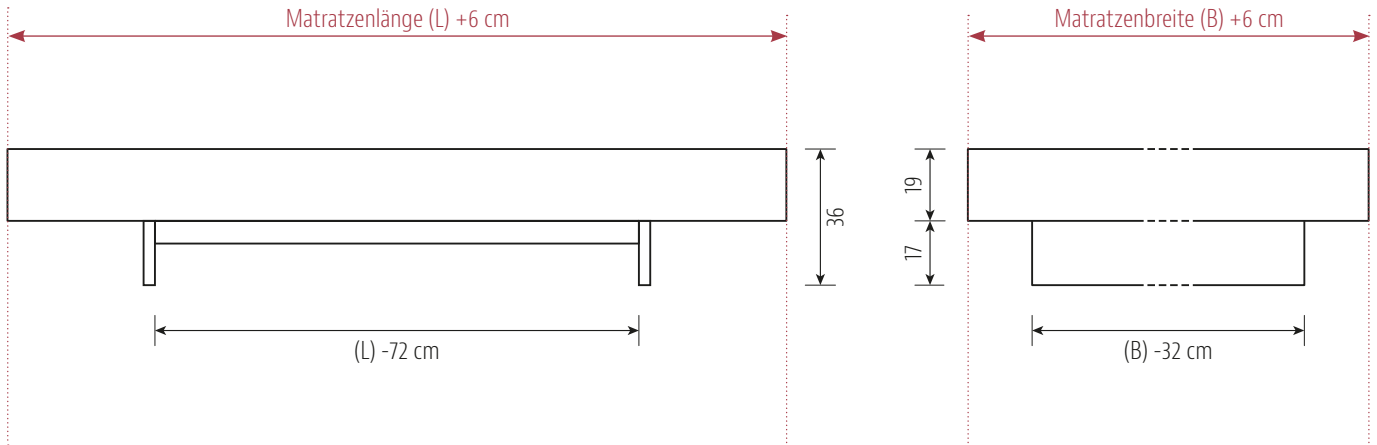

Wildnuss

Nussbaum

COM:CI **LIEGE** mit Holzkufen

Lattenrostauflage Einbautiefen
10/13/16 cm

COM:CI **LIEGE XL** mit Holzkufen

Lattenrostauflage Einbautiefen
10/13/16/19 cm

COM:CI **LEHNE**

Materialstärke 1,6 cm
in Mehrschicht-Technologie

COM:CI **LEHNE XL**

Materialstärke 1,6 cm
in Mehrschicht-Technologie

Standard-Matratzenlänge 200 cm / alle Angaben in cm

Materialstärke 3 cm

Auflageleisten Alu-Winkel 3 cm breit

COM:CI LIEGE - Bettrahmen mit Holzkufen