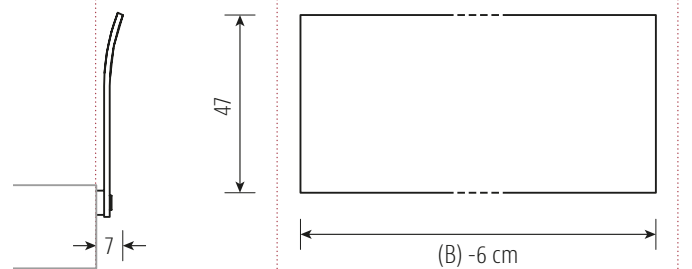

Nussbaum

COM:CI **LIEGE** mit Edelstahlkufen

Lattenrostauflage Einbautiefen 10/13/16 cm
Sonder-Einbautiefe 19 cm

COM:CI **LIEGE XL** mit Edelstahlkufen

Lattenrostauflage Einbautiefen 10/13/16/19 cm
Sonder-Einbautiefe 22 cm

COM:CI **LEHNE**

Materialstärke 1,6 cm
in Mehrschicht-Technologie

COM:CI **LEHNE XL**

Materialstärke 1,6 cm
in Mehrschicht-Technologie

Standard-Matratzenlänge 200 cm / alle Angaben in cm

Materialstärke	3 cm
Edelstahlkufen	8 x 0,8 cm
Auflageleisten Alu-Winkel	3 cm breit