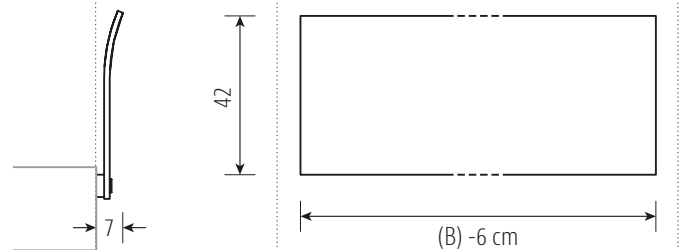

Nussbaum

COM:CI **LIEGE** mit Edelstahlkufen

Lattenrostauflage Einbautiefen 10/13/16 cm
Sonder-Einbautiefe 19 cm

COM:CI **LIEGE XL** mit Edelstahlkufen

Lattenrostauflage Einbautiefen 10/13/16/19 cm
Sonder-Einbautiefe 22 cm

COM:CI **LEHNE**

Materialstärke 1,6 cm
in Mehrschicht-Technologie

COM:CI **LEHNE XL**

Materialstärke 1,6 cm
in Mehrschicht-Technologie

Standard-Matratzenlänge 200 cm / alle Angaben in cm

Materialstärke	3 cm
Edelstahlkufen	8 x 0,8 cm
Auflageleisten Alu-Winkel	3 cm breit