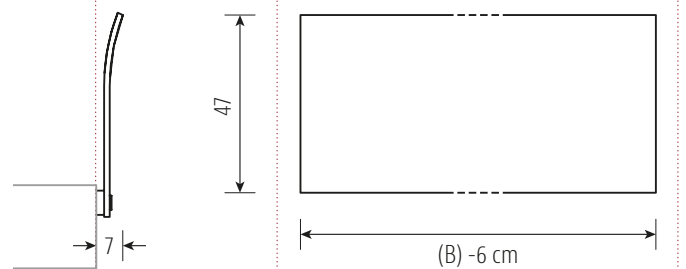

Wildnuss

Nussbaum

COM:CI **LIEGE** mit Holzkufen

Lattenrostauflage Einbautiefen
10/13/16 cm

COM:CI **LIEGE XL** mit Holzkufen

Lattenrostauflage Einbautiefen
10/13/16/19 cm

COM:CI **LEHNE**

Materialstärke 1,6 cm
in Mehrschicht-Technologie

COM:CI **LEHNE XL**

Materialstärke 1,6 cm
in Mehrschicht-Technologie

Standard-Matratzenlänge 200 cm / alle Angaben in cm

Materialstärke 3 cm

Auflageleisten Alu-Winkel 3 cm breit

COM:CI LIEGE - Bettrahmen mit Holzkufen