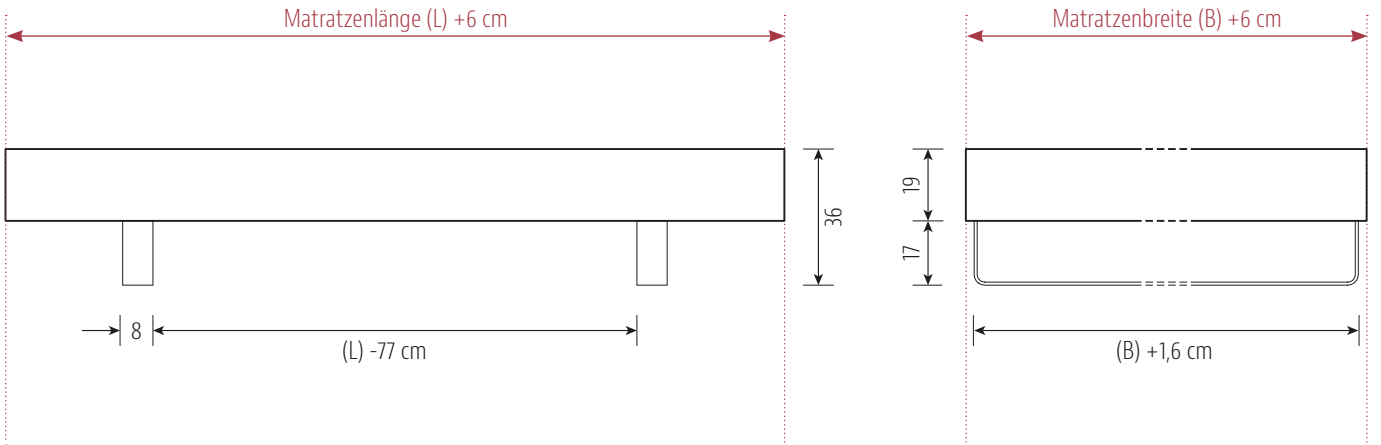

COM:CI **LIEGE** mit Edelstahlkufen

Lattenrostauflage Einbautiefen 10/13/16 cm
Sonder-Einbautiefe 19 cm

COM:CI **LIEGE XL** mit Edelstahlkufen

Lattenrostauflage Einbautiefen 10/13/16/19 cm
Sonder-Einbautiefe 22 cm