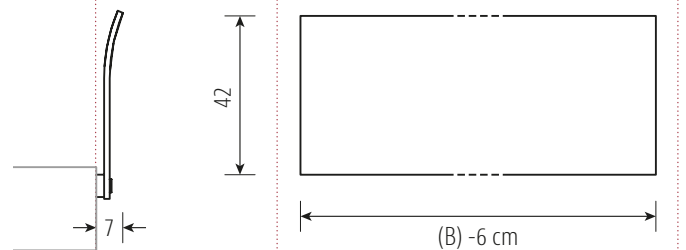

Wildnuss

Nussbaum

COM:CI **LIEGE** mit Holzkufen

Lattenrostauflage Einbautiefen
10/13/16 cm

COM:CI **LIEGE XL** mit Holzkufen

Lattenrostauflage Einbautiefen
10/13/16/19 cm

COM:CI **LEHNE**

Materialstärke 1,6 cm
in Mehrschicht-Technologie

COM:CI **LEHNE XL**

Materialstärke 1,6 cm
in Mehrschicht-Technologie

Standard-Matratzenlänge 200 cm / alle Angaben in cm

Materialstärke 3 cm

Auflageleisten Alu-Winkel 3 cm breit

COM:CI LIEGE - Bettrahmen mit Holzkufen