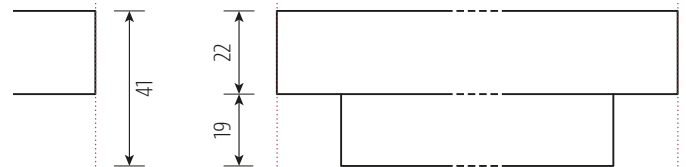

Wildnuss

Nussbaum

COM:CI **LIEGE** mit Holzkufen

Lattenrostauflage Einbautiefen
10/13/16 cm

COM:CI **LIEGE XL** mit Holzkufen

Lattenrostauflage Einbautiefen
10/13/16/19 cm

COM:CI **LEHNE**

Materialstärke 1,6 cm
in Mehrschicht-Technologie

COM:CI **LEHNE XL**

Materialstärke 1,6 cm
in Mehrschicht-Technologie

Standard-Matratzenlänge 200 cm / alle Angaben in cm

Materialstärke 3 cm

Auflageleisten Alu-Winkel 3 cm breit

COM:CI LIEGE - Bettrahmen mit Holzkufen