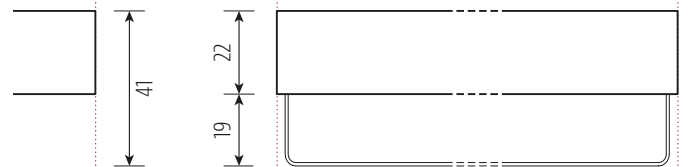

Nussbaum

COM:CI **LIEGE** mit Edelstahlkufen

Lattenrostauflage Einbautiefen 10/13/16 cm
Sonder-Einbautiefe 19 cm

COM:CI **LIEGE XL** mit Edelstahlkufen

Lattenrostauflage Einbautiefen 10/13/16/19 cm
Sonder-Einbautiefe 22 cm

COM:CI **LEHNE**

Materialstärke 1,6 cm
in Mehrschicht-Technologie

COM:CI **LEHNE XL**

Materialstärke 1,6 cm
in Mehrschicht-Technologie

Standard-Matratzenlänge 200 cm / alle Angaben in cm

Materialstärke	3 cm
Edelstahlkufen	8 x 0,8 cm
Auflageleisten Alu-Winkel	3 cm breit