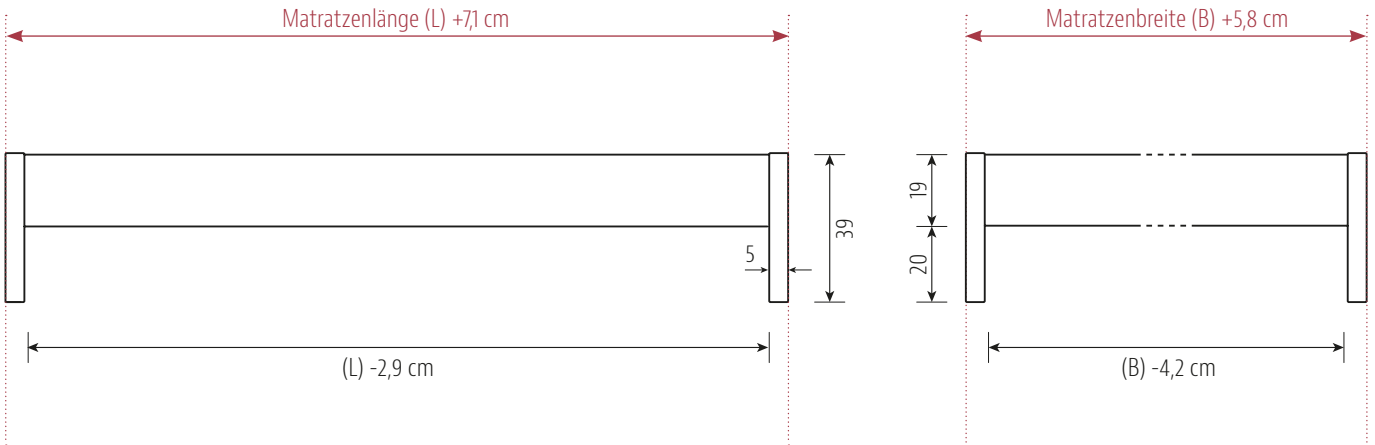

metallfrei

BASIC PURE

Lattenrostauflage Einbautiefen 10/13/16 cm
Sonder-Einbautiefe 19 cm

optional:

- kombinierbar mit Einstecklehnen LINE / EDGE / BOW und BOW mit Eckausschnitt
- alle Lehnen in **XL-Höhe** (+5 cm) möglich

LEHNE BOW mit Eckausschnitt*

LEHNE LINE

LEHNE EDGE

LEHNE BOW*

* Materialstärke 1,6 cm
in mehrschichtigem Aufbau

Standard Matratzenlänge 200 cm / alle Angaben in cm

Materialstärke	2,6 cm
Beine / abgerundete Beine mit äußerem Radius 2,5 cm	5 x 5 cm
Auflageleisten Buche / Sonder-Einbautiefe mit Alu-Winkel	3 cm breit