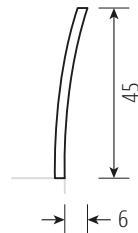

metallfrei

BASIC PURE

Lattenrostauflage Einbautiefen 10/13/16 cm
Sonder-Einbautiefe 19 cm

optional:

- kombinierbar mit Einstecklehnen LINE / EDGE / BOW und BOW mit Eckausschnitt
- alle Lehnen in **XL-Höhe** (+5 cm) möglich

LEHNE BOW mit Eckausschnitt*

LEHNE LINE

LEHNE EDGE

LEHNE BOW*

* Materialstärke 1,6 cm
in mehrschichtigem Aufbau

Standard Matratzenlänge 200 cm / alle Angaben in cm

Materialstärke	2,6 cm
Beine / abgerundete Beine mit äußerem Radius 2,5 cm	5 x 5 cm
Auflageleisten Buche / Sonder-Einbautiefe mit Alu-Winkel	3 cm breit

BASIC PURE - Bettrahmen

Holzart / Matratzenbreite in cm	90	100	120	140	160	180	200
Kernbuche	1.440	1.460	1.490	1.520	1.670	1.700	1.720
Buche	1.440	1.450	1.470	1.500	1.650	1.680	1.710
Ahorn 1 x weiß geölt	1.990	2.010	2.060	2.100	2.280	2.320	2.370
Wildeiche gebürstet	1.770	1.780	1.820	1.870	2.040	2.080	2.120
Eiche	2.040	2.060	2.120	2.170	2.360	2.410	2.470
Kirschbaum	1.910	1.920	1.970	2.020	2.200	2.240	2.290
Wildnuss	1.980	1.990	2.040	2.090	2.270	2.320	2.370
Nussbaum	2.600	2.640	2.730	2.830	3.040	3.140	3.220