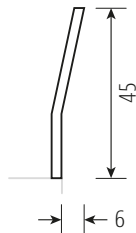

metallfrei

BASIC PURE

Lattenrostauflage Einbautiefen 10/13/16 cm
Sonder-Einbautiefe 19 cm

optional:

- kombinierbar mit Einstecklehnen LINE / EDGE / BOW und BOW mit Eckausschnitt
- alle Lehnen in **XL-Höhe** (+5 cm) möglich

LEHNE BOW mit Eckausschnitt*

LEHNE LINE

LEHNE EDGE

LEHNE BOW*

* Materialstärke 1,6 cm
in mehrschichtigem Aufbau

Standard Matratzenlänge 200 cm / alle Angaben in cm

Materialstärke	2,6 cm
Beine / abgerundete Beine mit äußerem Radius 2,5 cm	5 x 5 cm
Auflageleisten Buche / Sonder-Einbautiefe mit Alu-Winkel	3 cm breit