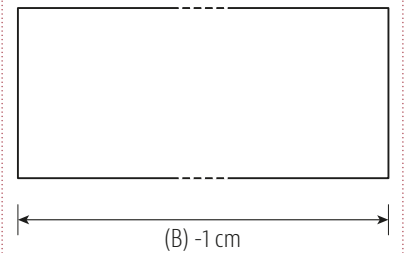

metallfrei

BASIC PURE

Lattenrostauflage Einbautiefen 10/13/16 cm
Sonder-Einbautiefe 19 cm

optional:

- kombinierbar mit Einstecklehnen LINE / EDGE / BOW und BOW mit Eckausschnitt
- alle Lehnen in **XL-Höhe** (+5 cm) möglich

LEHNE BOW mit Eckausschnitt*

LEHNE LINE

LEHNE EDGE

LEHNE BOW*

* Materialstärke 1,6 cm
in mehrschichtigem Aufbau

Standard Matratzenlänge 200 cm / alle Angaben in cm

Materialstärke	2,6 cm
Beine / abgerundete Beine mit äußerem Radius 2,5 cm	5 x 5 cm
Auflageleisten Buche / Sonder-Einbautiefe mit Alu-Winkel	3 cm breit

BASIC PURE - Bettrahmen

Holzart / Matratzenbreite in cm	90	100	120	140	160	180	200
Kernbuche	1.440	1.460	1.490	1.520	1.670	1.700	1.720
Buche	1.440	1.450	1.470	1.500	1.650	1.680	1.710
Ahorn 1 x weiß geölt	1.990	2.010	2.060	2.100	2.280	2.320	2.370
Wildeiche gebürstet	1.770	1.780	1.820	1.870	2.040	2.080	2.120
Eiche	2.040	2.060	2.120	2.170	2.360	2.410	2.470
Kirschbaum	1.910	1.920	1.970	2.020	2.200	2.240	2.290
Wildnuss	1.980	1.990	2.040	2.090	2.270	2.320	2.370
Nussbaum	2.600	2.640	2.730	2.830	3.040	3.140	3.220