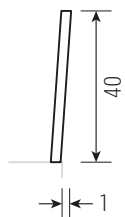

metallfrei

BASIC PURE

Lattenrostauflage Einbautiefen 10/13/16 cm
Sonder-Einbautiefe 19 cm

optional:

- kombinierbar mit Einstecklehnen LINE / EDGE / BOW und BOW mit Eckausschnitt
- alle Lehnen in **XL-Höhe** (+5 cm) möglich

LEHNE BOW mit Eckausschnitt*

LEHNE LINE

LEHNE EDGE

LEHNE BOW*

* Materialstärke 1,6 cm
in mehrschichtigem Aufbau

Standard Matratzenlänge 200 cm / alle Angaben in cm

Materialstärke	2,6 cm
Beine / abgerundete Beine mit äußerem Radius 2,5 cm	5 x 5 cm
Auflageleisten Buche / Sonder-Einbautiefe mit Alu-Winkel	3 cm breit