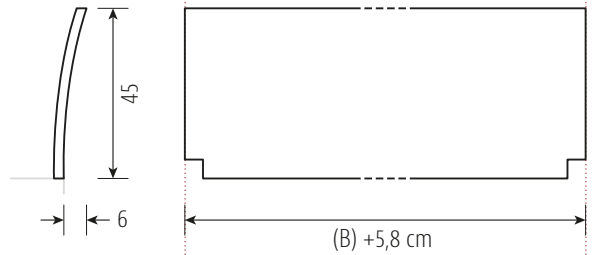

metallfrei

BASIC PURE

Lattenrostauflage Einbautiefen 10/13/16 cm
Sonder-Einbautiefe 19 cm

optional:

- kombinierbar mit Einstecklehnen LINE / EDGE / BOW und BOW mit Eckausschnitt
- alle Lehnen in **XL-Höhe** (+5 cm) möglich

LEHNE BOW mit Eckausschnitt*

LEHNE LINE

LEHNE EDGE

LEHNE BOW*

* Materialstärke 1,6 cm
in mehrschichtigem Aufbau

Standard Matratzenlänge 200 cm / alle Angaben in cm

Materialstärke	2,6 cm
Beine / abgerundete Beine mit äußerem Radius 2,5 cm	5 x 5 cm
Auflageleisten Buche / Sonder-Einbautiefe mit Alu-Winkel	3 cm breit