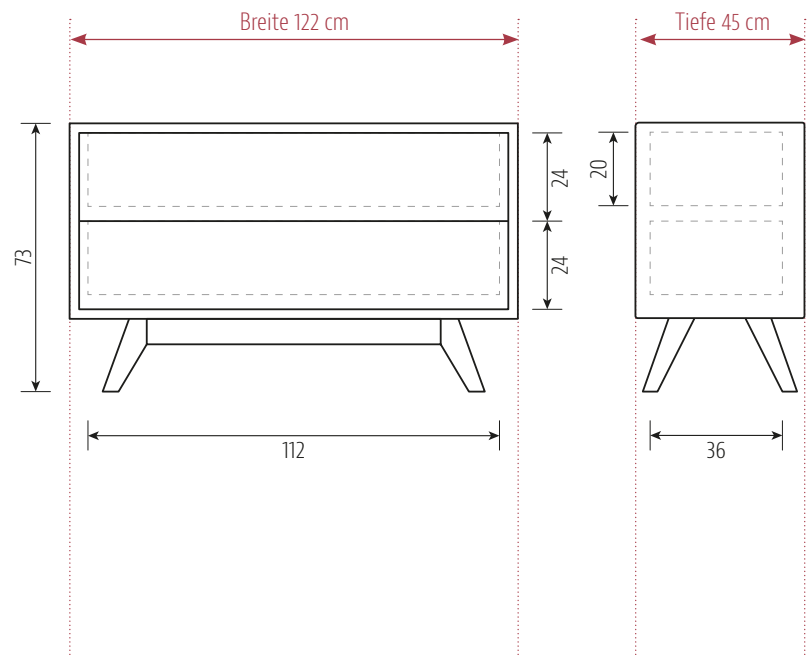

# DONNA

Kommode/Sideboard DONNA

- außergewöhnliches Design
- grifflose Fronten
- sanfte Rundungen
- schlanke Beine

Kommode / Sideboard

*Kommode DONNA  
in Nussbaum*

### DONNA Kommode

#### alle Angaben in cm

Rahmen	2,6 cm
Front Massivholz – Schubkästen mit Tip-on-Technik in Buche	1,9 cm
Rückwand MDF – weiß foliert	0,8 cm

---

**DONNA Kommode - 2 Schubkästen mit Massivholzfronten - 122 x 73 cm**