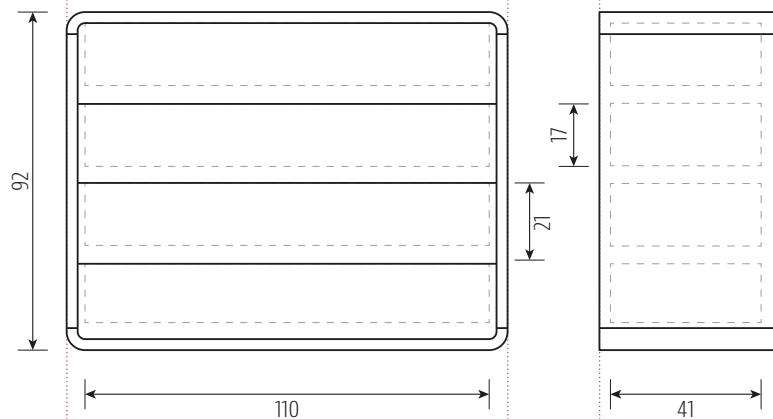

Nussbaum

COM:KO Kommode mit 3 Schubkästen

COM:KO Kommode mit 4 Schubkästen

COM:KO Sideboard mit 3 Schubkästen

alle Angaben in cm

Rahmen	3 cm
Front Massivholz – Schubkästen mit Tip-on-Technik in Buche	1,9 cm
Rückwand MDF – weiß foliert	0,8 cm