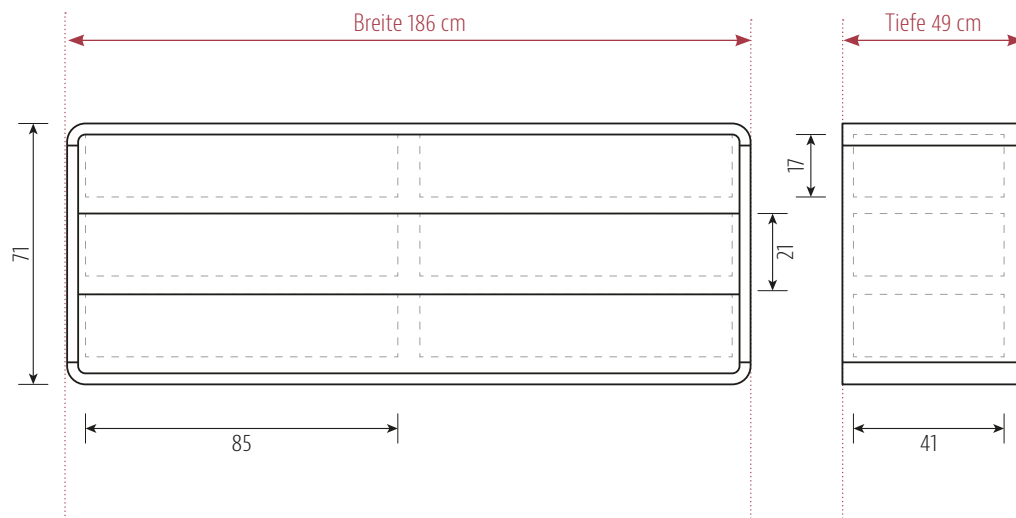

Nussbaum

COM:KO Kommode mit 3 Schubkästen

COM:KO Kommode mit 4 Schubkästen

COM:KO Sideboard mit 3 Schubkästen

alle Angaben in cm

Rahmen	3 cm
Front Massivholz – Schubkästen mit Tip-on-Technik in Buche	1,9 cm
Rückwand MDF – weiß foliert	0,8 cm