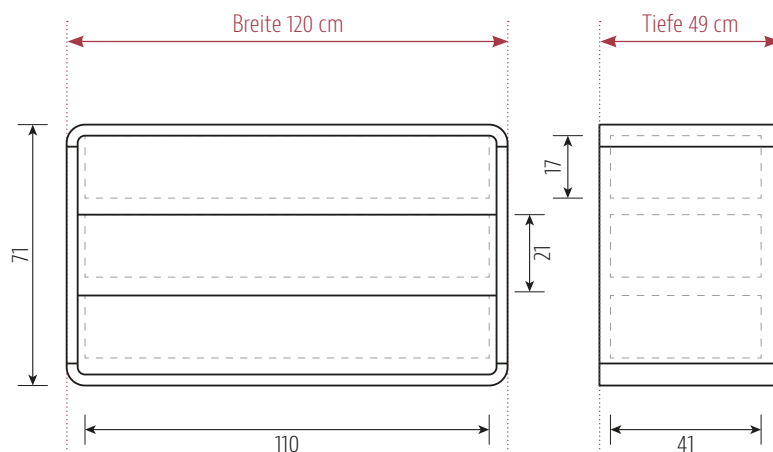

Nussbaum

COM:KO Kommode mit 3 Schubkästen

COM:KO Kommode mit 4 Schubkästen

COM:KO Sideboard mit 3 Schubkästen

alle Angaben in cm

Rahmen	3 cm
Front Massivholz – Schubkästen mit Tip-on-Technik in Buche	1,9 cm
Rückwand MDF – weiß foliert	0,8 cm